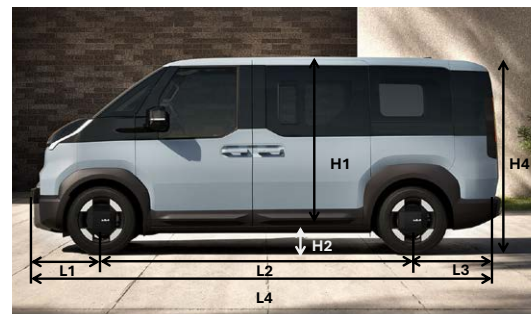

> Technische gegevens

TECHNISCHE GEGEVENS 5 zits

AFMETINGEN EN INHOUDEN

Voertuig

H2 Bodemspeling geladen	112 mm
H2 Bodemspeling ongeladen	143 mm
L1 Lengte overhang vooraan	770 mm
L2 Wielbasis	2995 mm
L3 Lengte overhang achteraan	730 mm
L4 Totale lengte	4695 mm
B3 Totale breedte incl. zijspiegels	2255 mm
B4 Spoorbreedte vooraan	1617 mm
B5 Totale breedte excl. zijspiegels	1850 mm
B6 Spoorbreedte achteraan	1625 mm
H3 Voertuighoogte	1923 mm
H4 Hoogte carrosserie opening	1273 mm

Bagageruimte

Lengte	1311 mm
Hoogte	767 mm
Breedte minimaal	1300 mm
Breedte maximaal	1524 mm
Volume achter laatste zitrij	1320 l
Volume achter laatste zitrij ingeklapt	2300 l

Afmetingen