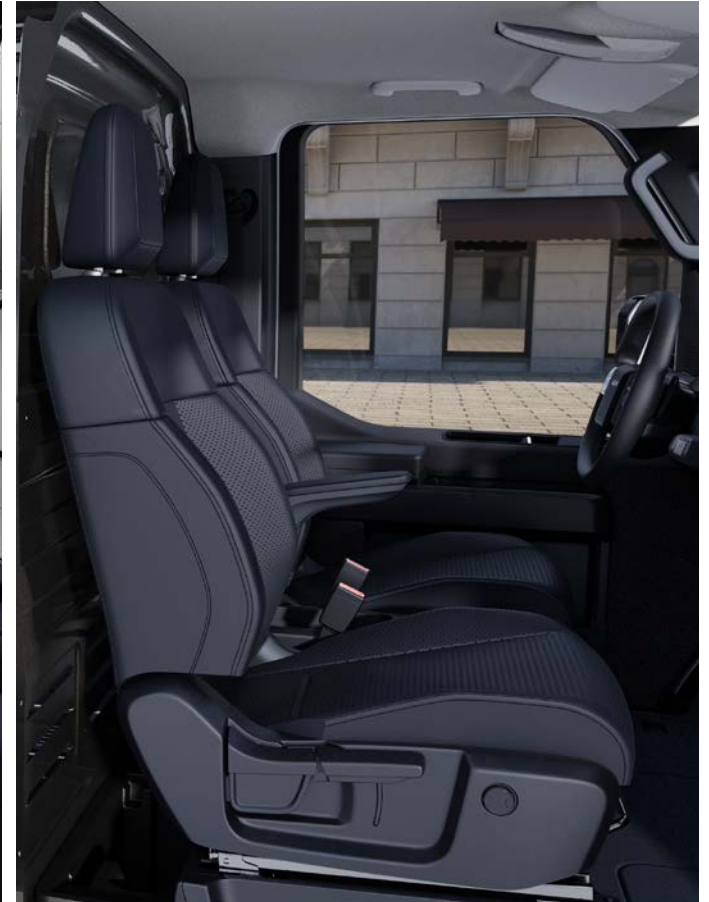

> Interieur

Stoffen bekleding - donkerblauw

De stoffen stoelbekleding en het dashboard zijn beide in een donkerblauwe kleur uitgevoerd.