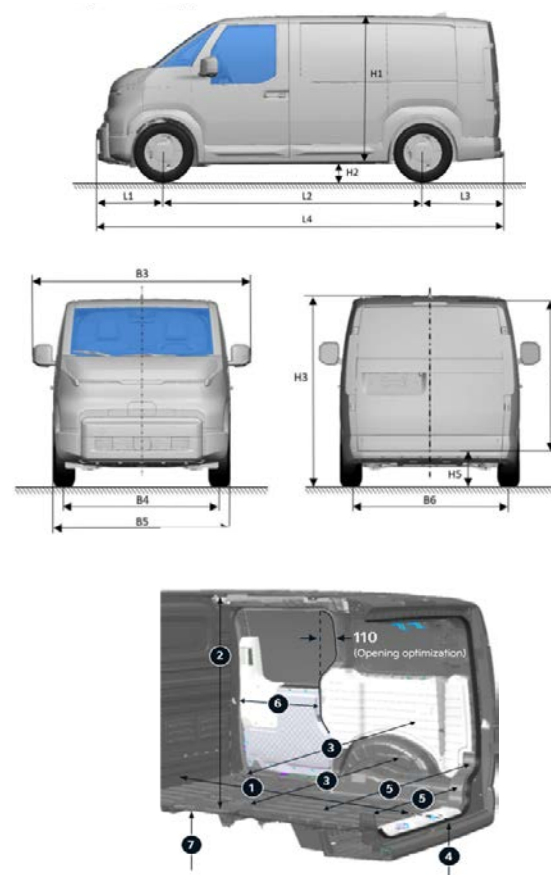

> Technische gegevens

TECHNISCHE GEGEVENS L2H1

AFMETINGEN EN INHOUDEN

Voertuig

L1 Lengte overhang vooraan	770 mm
L2 Wielbasis	2995 mm
L3 Lengte overhang achteraan	930 mm
L4 Totale lengte	4695 mm
H2 Bodemspeling geladen	112 mm
H2 Bodemspeling ongeladen	143 mm

B3 Totale breedte incl. zijspiegels	2255 mm
B4 Spoorbreedte vooraan	1617 mm
B5 Totale breedte excl. zijspiegels	1850 mm
B6 Spoorbreedte achteraan	1625 mm
H3 Voertuighoogte	1923 mm
H4 Hoogte carrosserie opening	1273 mm

Laadruimte

1. Lengte	2255 mm
2. Hoogte	1520 mm
3. Breedte	1330 mm / 1565 mm
4. Opstap hoogte	419 mm
Volume	4420 l
Laadcapaciteit (VDA)	4.4 m3
5. Openingsbreedte achter	1,343 mm / 920 mm
6. Openingsbreedte zijkant	775 mm
7. Instaphoogte zijkant	399 mm

Afmetingen

Disclaimer:
Alle hier genoemde cijfers zijn doelen/voorlopig en zullen worden bijgewerkt op basis van de homologatie.
De BPM wetgeving en de Europese wetgeving aangaande WLTP houden op dit moment geen rekening met de praktijk van voertuigconversies (inclusief het aanbrengen van accessoires) vóór de datum afgite 1B (tenaamstelling).
Tot nader order dienen alle aanpassingen aan een auto (inclusief het aanbrengen van accessoires) derhalve te worden uitgevoerd na de tenaamstelling.